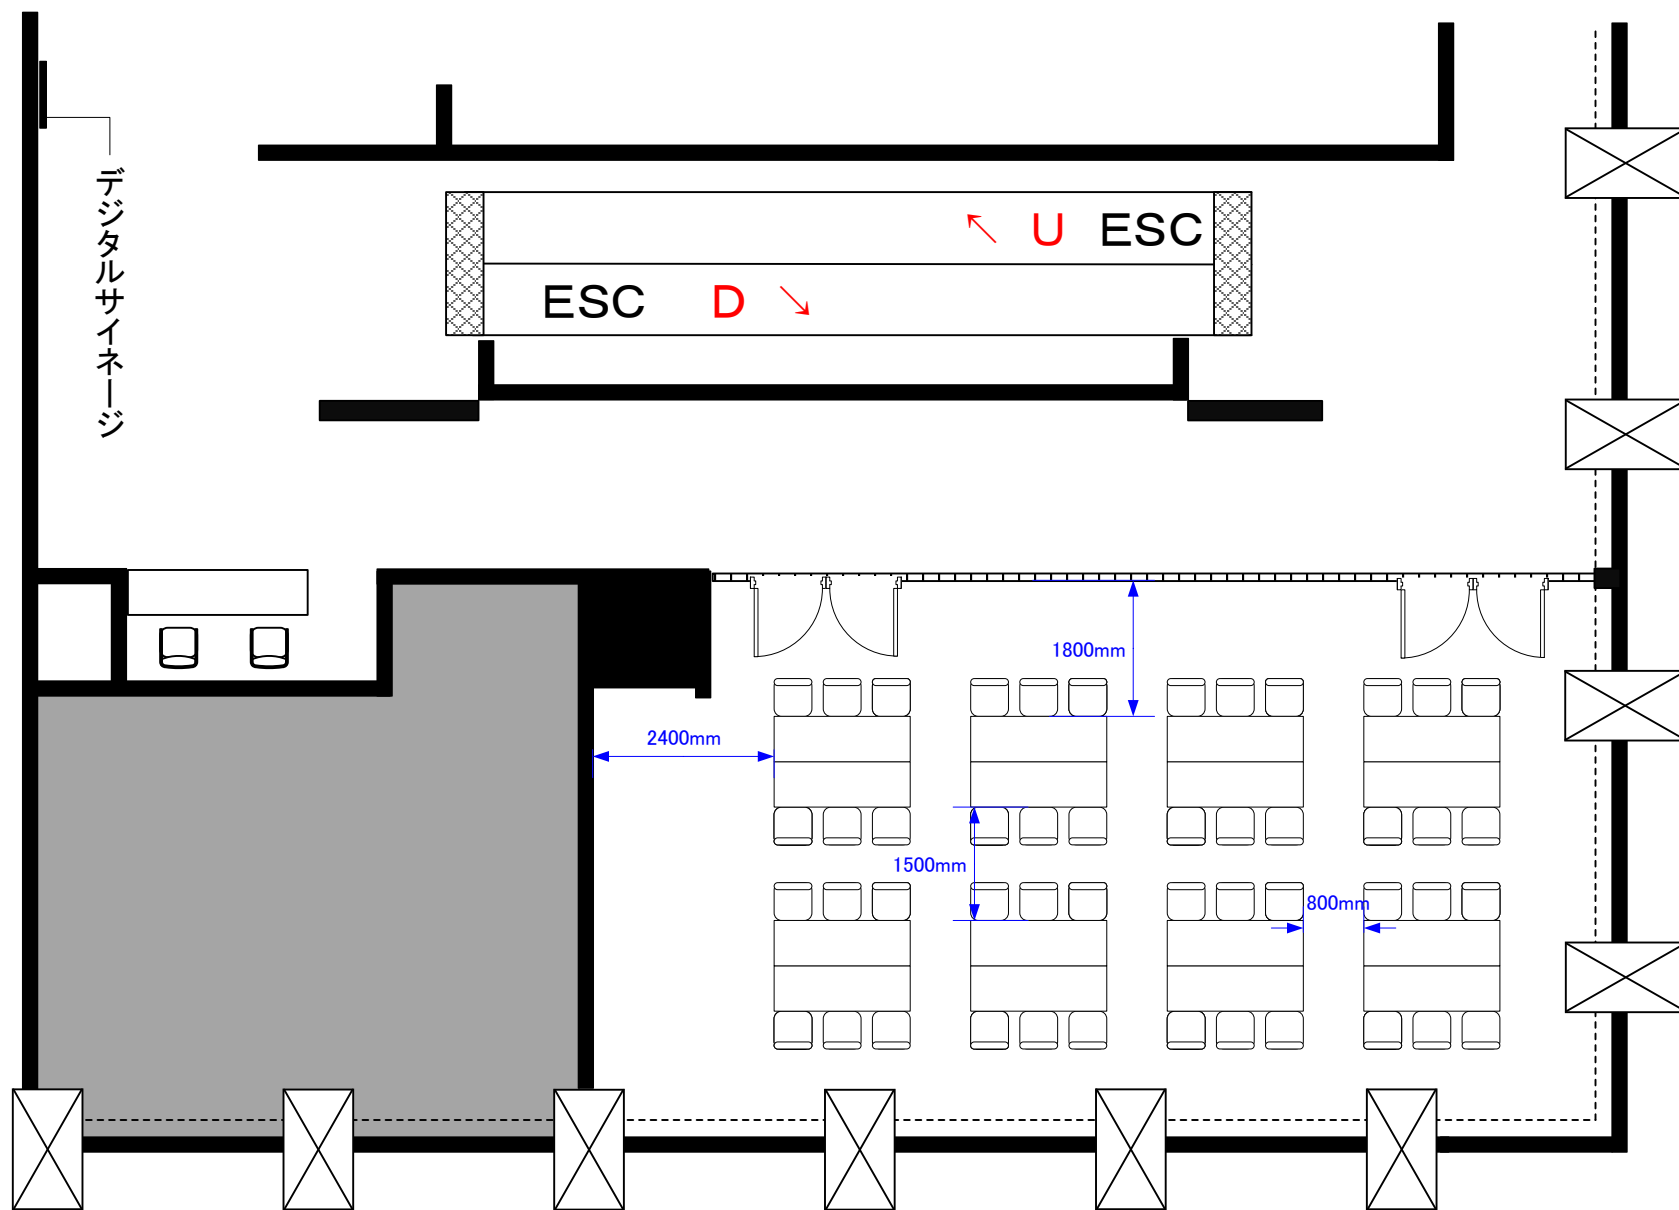

2F ホワイト 島形式 8島 48席

天井高 3.5M

コングレスクエア日本橋
Congrès Square